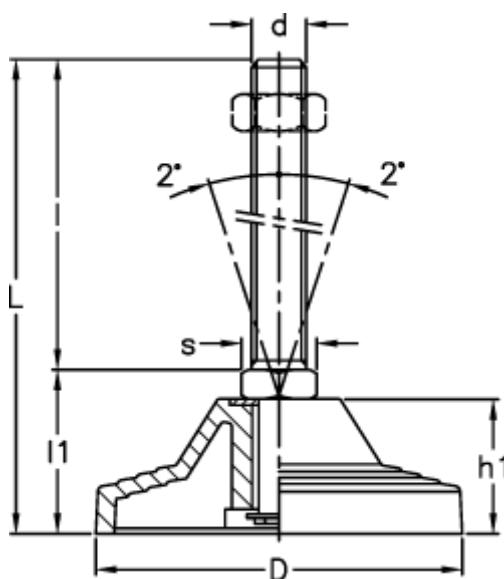

Varenummer: 2310306975  
Beskrivelse: E+G Fast stilleben med gevind  
LV.A-125-APS-M24x155

## Mål

d	= M24
D	= 125
h	= 45
l	= 155
L	= 210
l1	= 55
Max. belastning (N)	= 40000
s	= 24